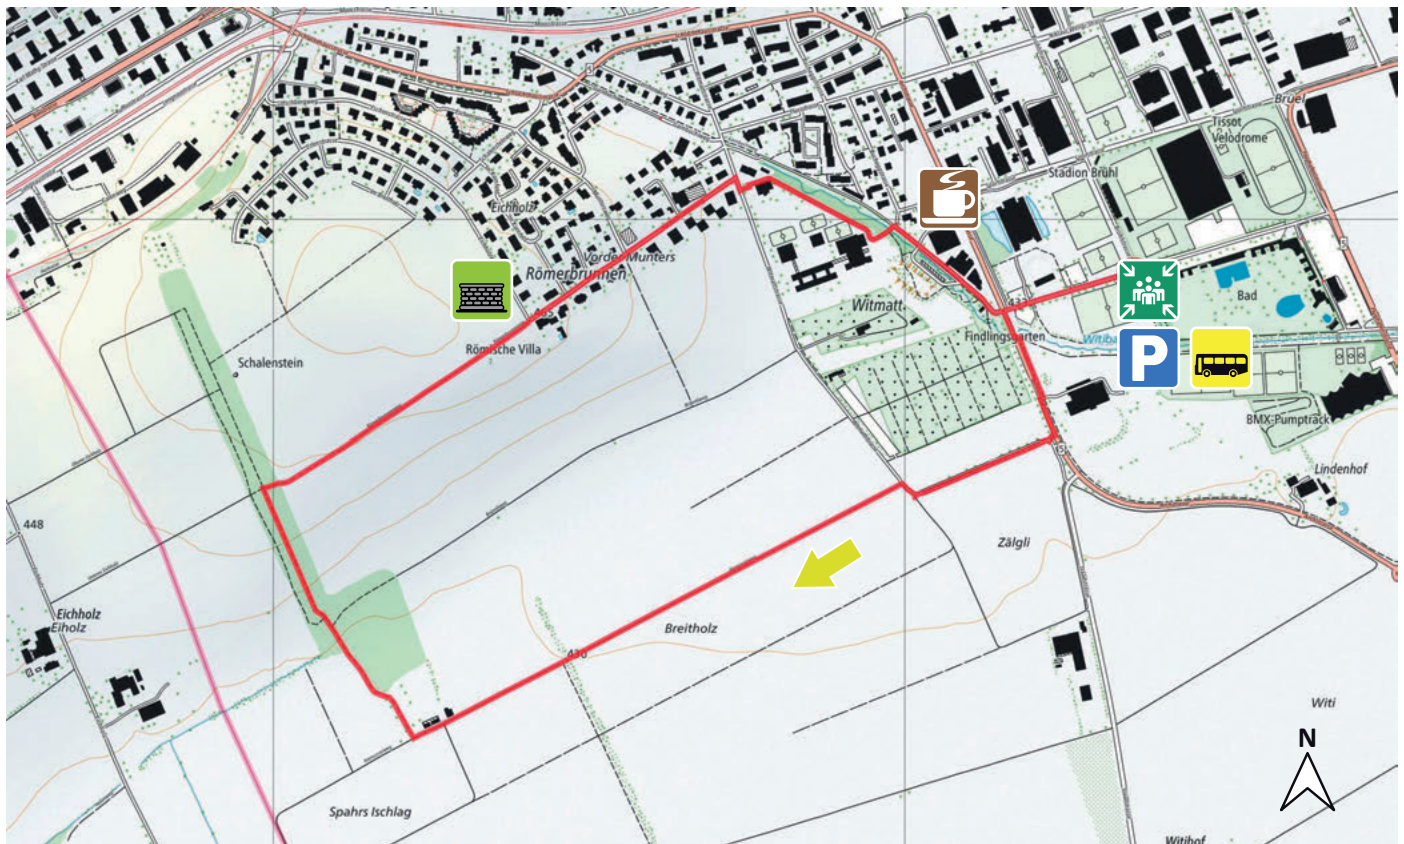

RÖMERBRUNNEN

8

2540 GRENCHEN

3.8 km

m.ü.M.

Schwimmbad West (bei Bach)

Bushaltestelle Schwimmbad

Kostenlose Parkplätze

Back-Coffee

Römerbrunnen