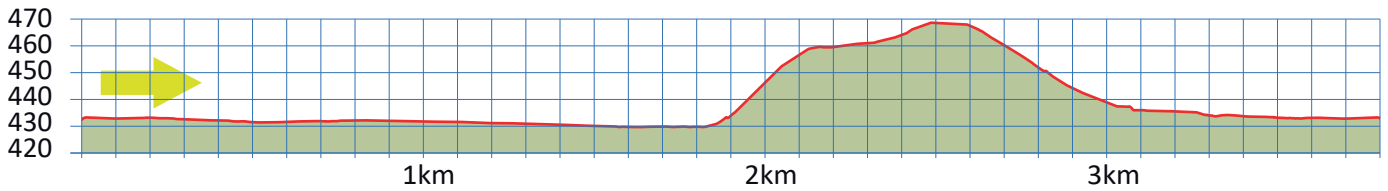

RÖMERBRUNNEN

8

2540 GRENCHEN

3.8 km

m.ü.M.

Schwimmbad West (bei Bach)

Bushaltestelle Schwimmbad

Kostenlose Parkplätze